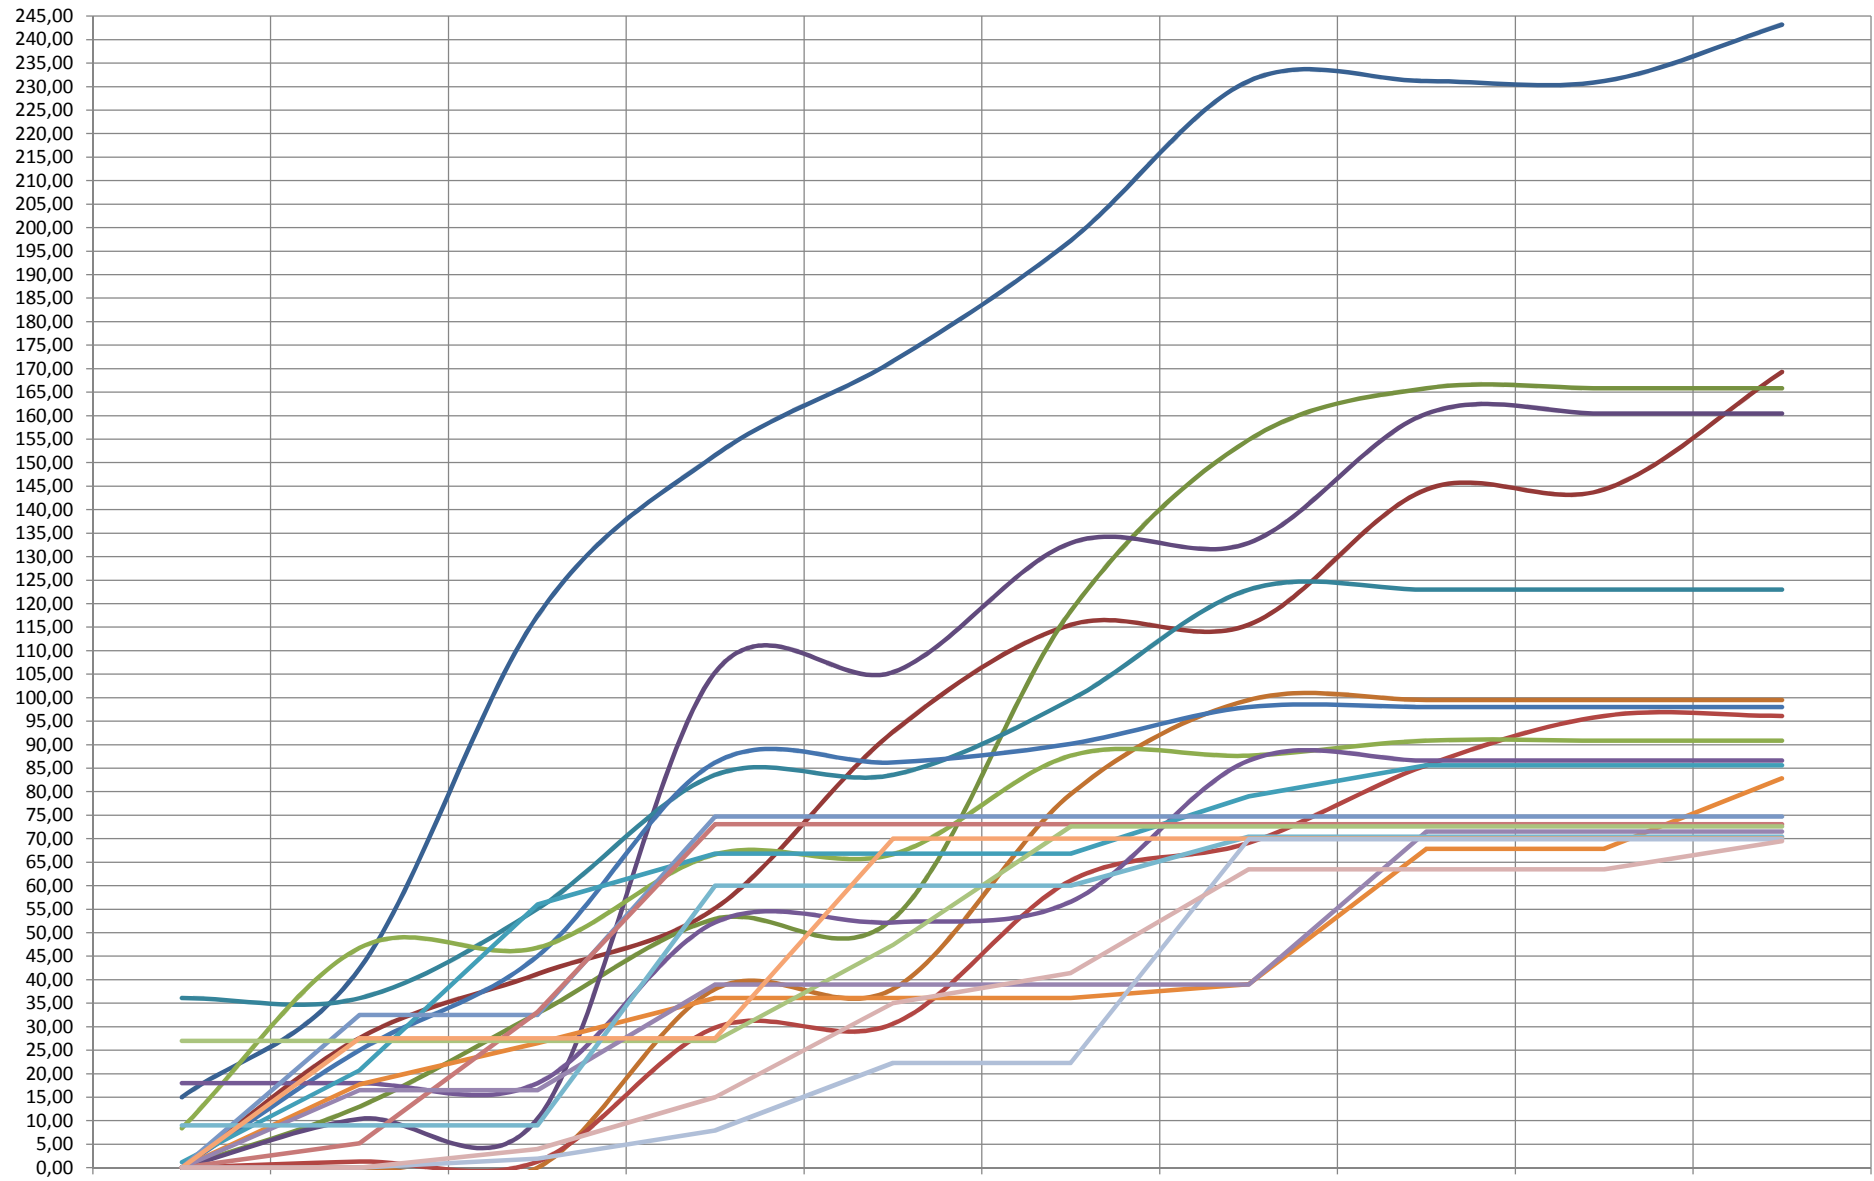

Verlauf der TOP 20 in ROSTS RANGLISTE 2014

- | | | | | | | | | | |
|------------------|----------------------------|---------------------|-------------------|-------------------|--------------------|------------------|-------------------|------------------|--------------------|
| Februar | April | Mai | Juni | Juli | August | September | Oktober | November | Dezember |
| — JIROWSKY Fritz | — BERGER Michael (Porsche) | — HEMMELMAYER Erich | — HOLASCHKE Peter | — PUNGERSEK Peter | — STOCKER Manfred | — STAUD Peter | — BAILER Michael | — MATZKE Willy | — LANDERL Erich |
| — FRECH Hannes | — STURM-ROSCHMANN Michaela | — PINTARICH Franz | — KLIMA Martin | — FESSL Werner | — WOHLBERG Karsten | — GRABNER Walter | — HUEMER Reinhard | — RUTRECHT Peter | — NEUROTH Johannes |